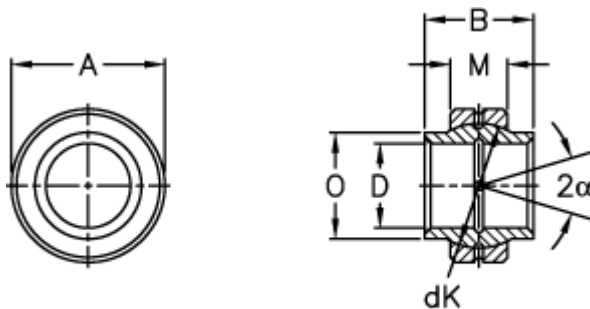

Varenummer: 03504250  
Beskrivelse: Fluro Ledleje GE 250LO

## Mål

Str. 12 den smørerille

A	= 400 0 -0,040
B	= 250
D	= 250 0 +0,046
dK	= 350
Dynamisk belastning C (kN)	= 3550
Kipvinkel	= 4
M	= 120
O	= 317

Statisk belastning C0 (kN)	= 18000
Vægt	= 102000